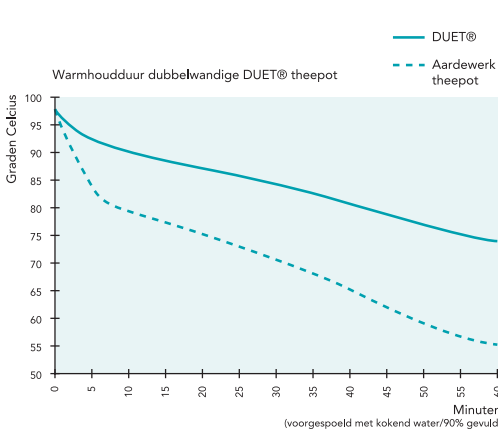

1. 1 Conception à double paroi isolante
   Le thé reste chaud plus longtemps, sa saveur est mieux préservée
2. 2 Qualité supérieure et poli brillant
   Longue durée de vie et maintien du brillant
3. 3 Poignée et boutons isolés
   Sûr et pratique à utiliser
4. 4 Bec verseur de forme spéciale
   Verse de façon optimale
5. 5 Poignée, boutons et couvercle vendus séparément

	DUET® METEOR		DUET® SATURN		DUET® CYLINDRE	
Théière	noir	bleu	ped	rouge métallisé	brillant	mat
1,1 litre	-	-	-	-	1338 Z	3338 Z
1,2 litre	4304 Z	4304 BL	1324 Z	7324 R	-	-
1,5 litre	4305 Z	4305 BL	-	-	-	-