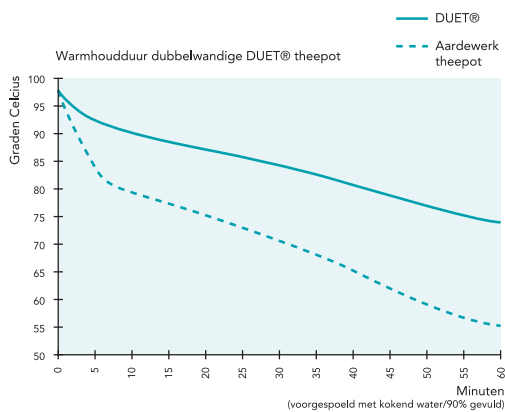

Duet® Paris

1. 1 Conception à double paroi isolante
   Le thé reste chaud plus longtemps, sa saveur est mieux préservée
2. 2 Qualité supérieure et poli brillant
   Longue durée de vie et maintien du brillant
3. 3 Poignée et boutons isolés
   Sûr et pratique à utiliser
4. 4 Bec verseur de forme spéciale
   Verse de façon optimale
5. 5 Poignée, boutons et couvercle vendus séparément

DUET® BELLA RONDE							DUET® BELLA RONDE SPECIAL				DUET® CLASSIC			
Théière	0,75 litre	1,2 litre	1,5 litre	Sucrier	Crémier	Filtre à Thé	Théière	0,75 litre	1,2 litre	1,5 litre	Théière	0,75 litre	1,2 litre	1,5 litre
noir	1303Z	1304Z	1305Z	1403Z	1404Z	1421	noir	-	1245Z	1246Z	noir	-	1310Z	1309Z
bleu	1303BL	1304BL	1305BL	1403BL	1404BL	-	bleu	-	1245BL	1246BL	bleu	-	1310BL	1309BL
bois clair	1303LH	1304LH	1305LH	1403LH	1404LH	-	mat noir	-	3245Z	-	bois clair	-	1310LH	1309LH
chromé	1303CH	1304CH	1305CH	1403CH	1404CH	-	mat bleu	-	3245BL	-	DUET® PARIS			
mat noir	-	3304Z	-				métallisé rouge	-	7245R	-	bleu	-	3285BL	-
métallisé rouge	-	7304R	-				métallisé vert	-	7245GR	-	vert	-	3285GR	-
métallisé vert	-	7304GR	-				métallisé noir	-	7245Z	-	rouge	-	3285 R	-
métallisé noir	-	7304Z	-				métallisé bleu	-	7245BL	-	noir	-	3285 Z	-
métallisé bleu	-	7304BL	-											

Bredemeijer, établi depuis 1914 aux Pays-Bas, est spécialisé dans le négoce de produits hauts de gamme appartenant à l'univers du thé et du café. Des exigences de haute qualité et une attention toute particulière apportée aux produits garantissent aux utilisateurs de produits Bredemeijer le plaisir de nombreuses années d'utilisation.